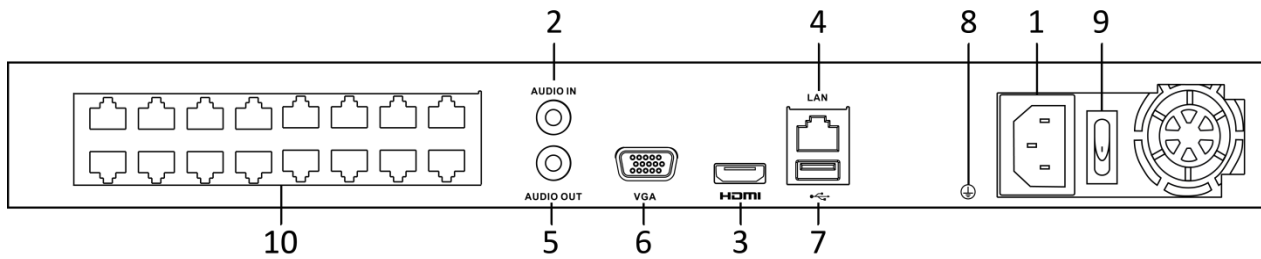

Interfaces físicas

Índice	Descripción	Índice	Descripción
1	Fuente de alimentación	6	Interfaz VGA
2	Audio en	7	Interfaz USB
3	Interfaz HDMI	8	Suelo
4	Interfaz de red LAN	9	Interruptor de alimentación
5	Salida de audio	10	Interfaces de red con función de POE (8 interfaces para DS-7608NI-Q2 / 8P y 16 interfaces para DS-7616NI-Q2 / 16P)